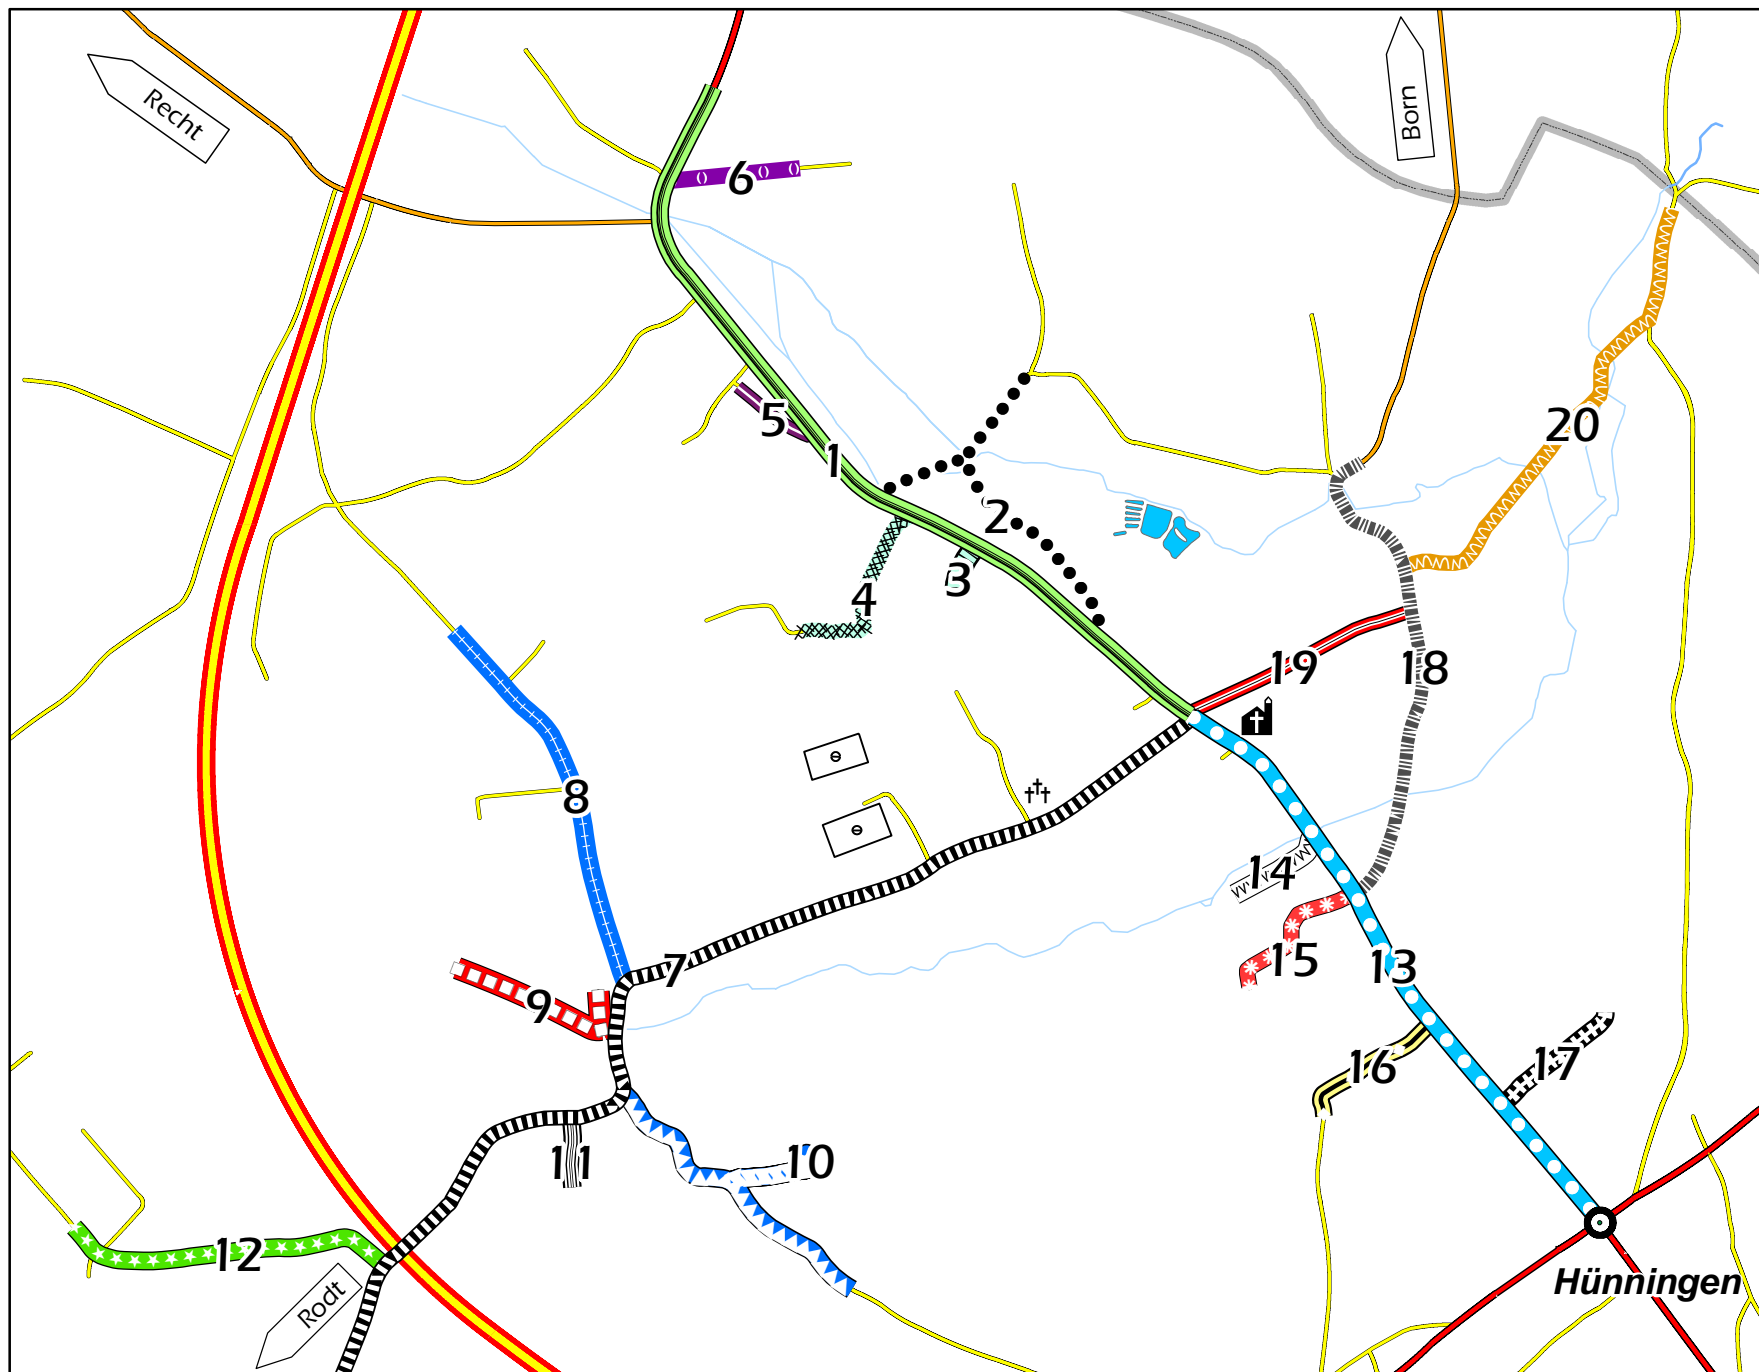

NIEDER- UND OBER-EMMELS

Gemeinde
ST.VITH

- 1 - Poststraße
- 2 - Steinborn
- 3 - Weidberg
- 4 - Lehrer-Hennes-Straße
- 5 - Kirschenweg
- 6 - Münzefurt
- 7 - Marianusstraße
- 8 - Holzberg
- 9 - Am Bach
- 10 - Hanengarten
- 11 - Forstweg
- 12 - Frodervenn
- 13 - Rektor-Cremer-Straße
- 14 - Wassereck
- 15 - Am Hohlenweg
- 16 - Herzborn
- 17 - Lindenweg
- 18 - Borner Weg
- 19 - Schulstraße
- 20 - Emmelser Mühle