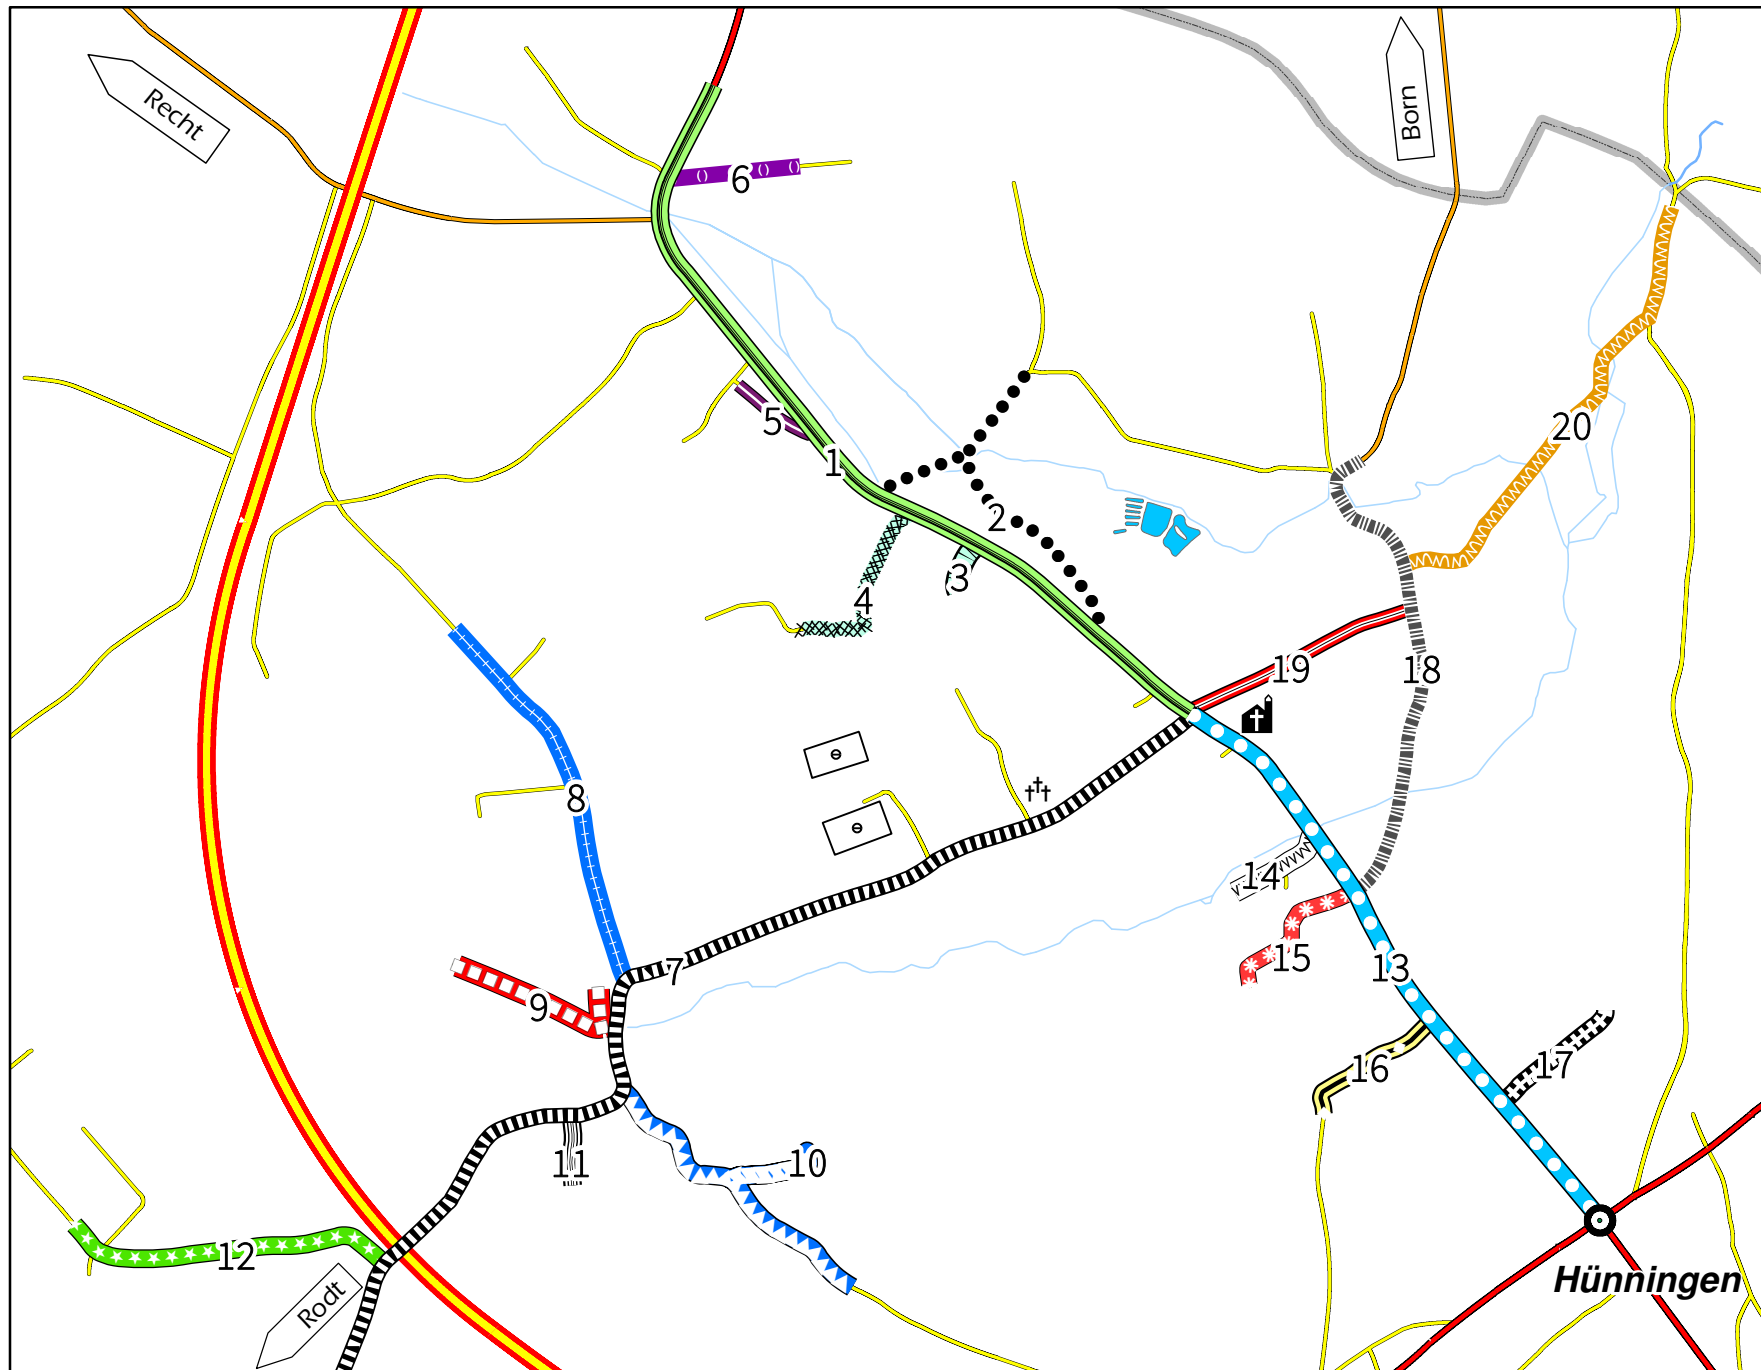

NIEDER- UND OBER-EMMELS

Gemeinde Sankt Vith

- 1 - Poststraße
- 2 - Steinborn
- 3 - Weidberg
- 4 - Lehrer-Hennes-Straße
- 5 - Kirschenweg
- 6 - Münzefurt
- 7 - Marianusstraße
- 8 - Holzberg
- 9 - Am Bach
- 10 - Hanengarten
- 11 - Forstweg
- 12 - Frodervenn
- 13 - Rektor-Cremer-Straße
- 14 - Wassereck
- 15 - Am Hohlenweg
- 16 - Herzborn
- 17 - Lindenweg
- 18 - Borner Weg
- 19 - Schulstraße
- 20 - Emmelser Mühle